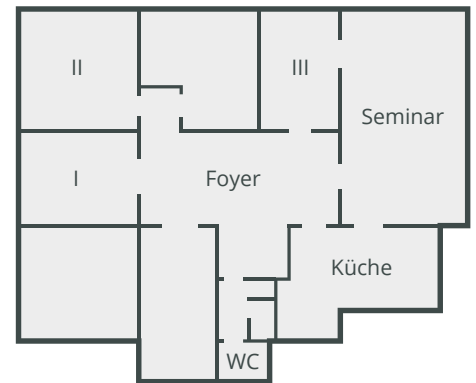

## UNSERE RÄUME

kreativ - innovativ - modern

Die vier Räume auf insgesamt 180m<sup>2</sup> sind ein idealer Ort für Gruppenarbeiten in jeglichem Kontext. Ob es sich dabei um professionelle Entwicklungsarbeit, Firmen-Besprechungen oder Kleingruppenarbeit handelt, hier findet Ihr alles was Ihr benötigt um Eure Kreativität auszuleben. Wir sorgen für die richtige Atmosphäre und kümmern uns um Euer Wohl.

## INFORMATIONEN ÜBER DIE RÄUME

	Raum I	Raum II	Raum III	Seminarraum
Max. Personenzahl	6	8	6	20
Länge	5 m	5 m	4,5 m	8 m
Breite	3,20 m	4,5 m	3,5 m	4,5 m
Größe	16 m <sup>2</sup>	20 m <sup>2</sup>	15 m <sup>2</sup>	36 m <sup>2</sup>
Mind. Personenzahl	4	6	4	10
<b>Preis pro Person: 33,- €/Tag</b>				